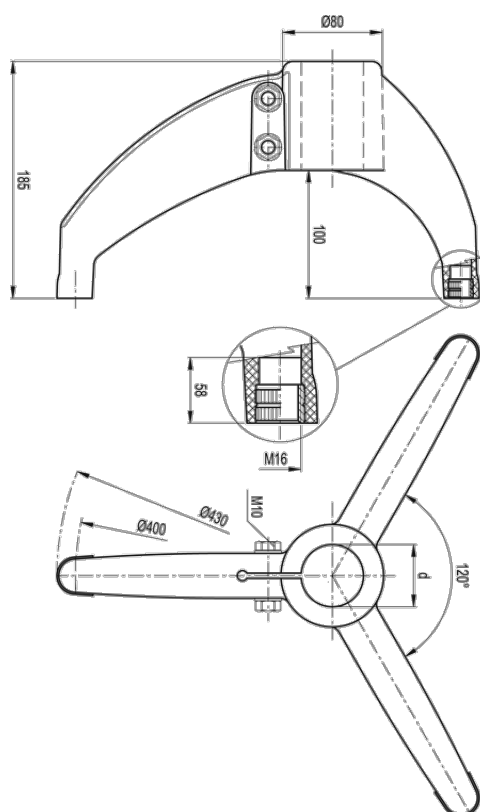

Varenummer: 2310419590
Beskrivelse: E+G Støttefod
BAS3-48-A

Mål

d (tomme) = 1 1/2 Gas

d mm = 48.3

Vægt (g) = 790